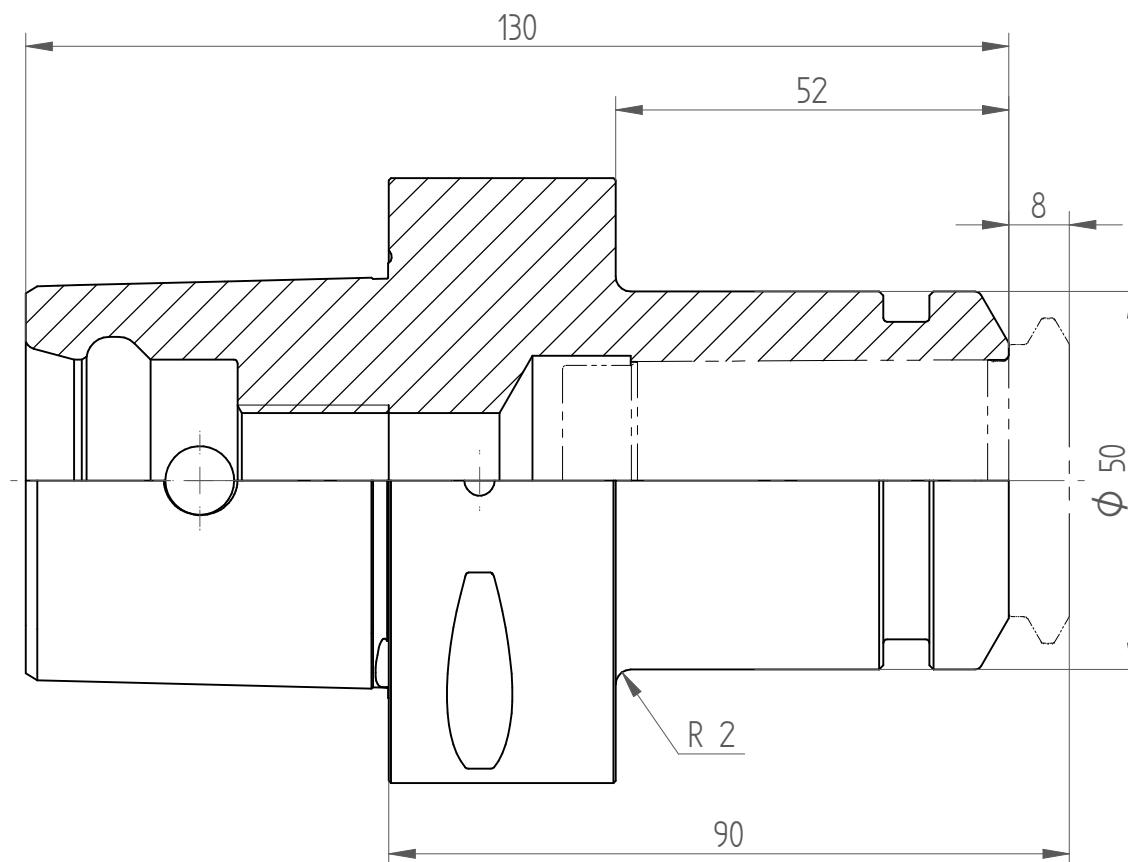

Swiss
Precision
Tools

REGO-FIX®

REGO-FIX AG
Obermattweg 60
4456 Tenniken / Switzerland

Phone +41 61 976 14 66
Fax +41 61 976 14 14
www.rego-fix.com

This is a non-controlled copy. All information given herein is subject to change without notice

The information given herein has been carefully checked and is believed to be correct. REGO-FIX, however, assumes no responsibility or liability for any errors, inaccuracies or omissions that may appear in this drawing

This document is subject to copyright laws. No part of this document may be reproduced or transmitted in any form or any means, electronic or mechanic, for any purpose, without the express written permission of REGO-FIX

Type : C8_PG32x090
Part No. : 280873240
Date : 08.05.2014
Scale : 1:1